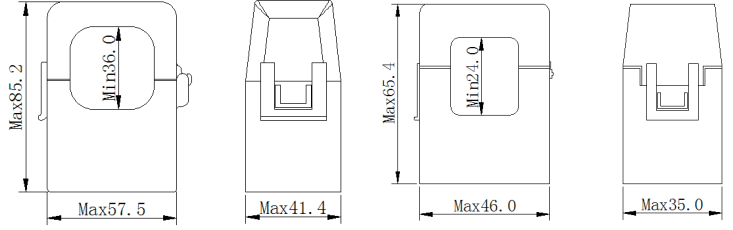

# KCT-SC SERİSİ SPLIT-CORE AKIM TRAFOLARI

KCT-SC serisi **Split-Core** akım trafoları, açılır-kapanır yapısı sayesinde enerjiyi kesmeden ve prosesinizi durdurmadan **montaja olanak sağlar**. Bu sayede zamandan ve işçilikten tasarruf edersiniz.

- ✓ 75A ' den 600A ' e kadar 9 farklı model
- ✓ Küçük boyut
- ✓ Yüksek hassasiyet
- ✓ 1 metre dahili kablo
- ✓ Kolay Montaj

**Küçük boyutları sayesinde en dar panolarınızda bile çözüm sağlar.**

Sipariş No	Stok Adı	Primer	Seconder	Hassasiyet	Kablo Çap
701 880	KCT-SC-75	75A	5A	0,5	24 mm
701 860	KCT-SC-100	100A	5A	0,5	24 mm
701 890	KCT-SC-150	150A	5A	0,5	24 mm
701 900	KCT-SC-200	200A	5A	0,5	24 mm
701 870	KCT-SC-250	250A	5A	0,5	24 mm
701 910	KCT-SC-300	300A	5A	0,5	36 mm
701 920	KCT-SC-400	400A	5A	0,5	36 mm
701 930	KCT-SC-500	500A	5A	0,5	36 mm
701 940	KCT-SC-600	600A	5A	0,5	36 mm